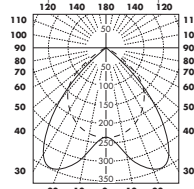

Lavanda T5, растровая решетка: PTP
Люминисцентные лампы: T5, 4x14W
КПД источника света (LOR): 56%
Светорассеивание: вверх 0%, вниз 100%