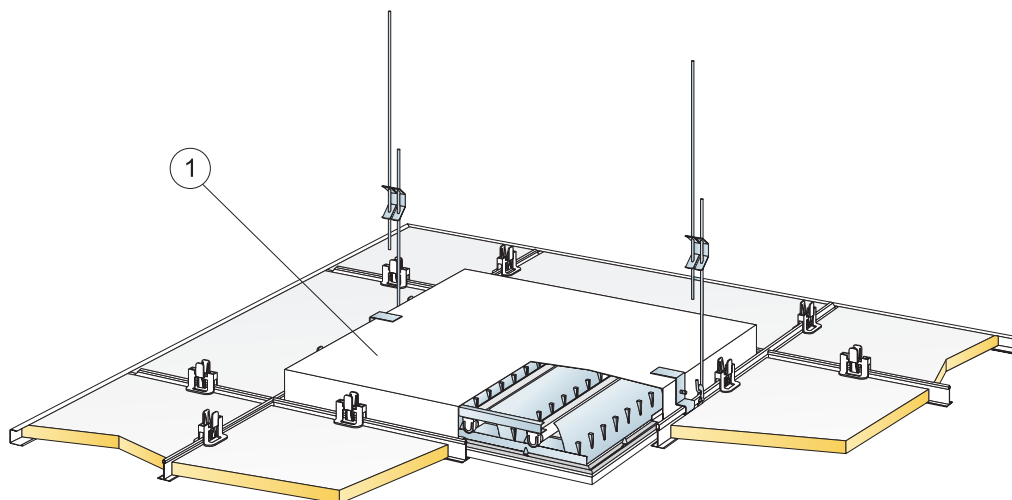

Корпус светильника изготовлен из стального листа толщиной 1,0 мм с антикоррозийным покрытием, окрашенным в белый цвет. Рама изготовлена из штампованного алюминия и прикреплена к корпусу светильника защелками. Корпус прикрепляется к подвесной системе при помощи стальных кронштейнов. На раме закреплена прозрачная акриловая панель толщиной 3 мм. Для обеспечения герметичности между подвесной системой и панелью установлена резиновая прокладка. Вес: 6,5 кг (600x600) и 7 кг (1200x300).

Hygiene Lavanda T5 C3 PTP с панелями с кромкой А

Hygiene Lavanda T5 C3 PS (растр призматической формы)

Корпус светильника крепится к подвесной системе

Hygiene Lavanda T5 C3 PTP (двойная растровая алюминиевая решетка параболической формы)

© Ecophon Group

КОЛИЧЕСТВО ПО СПЕЦИФИКАЦИИ (НЕ ВКЛ. ОТХОДЫ)

		Размер, мм	
		600x600	1200x300
1	Hygiene Lavanda T5	по требованию	

δ Мин. глубина демонтажа системы: 300 мм

См. Количество по спецификации

Корпус светильника крепится на подвесную систему