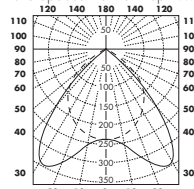

Lavanda T5, растровая решетка: PTP
Люминисцентные лампы: T5, 2x28W
КПД источника света (LOR): 57%
Светорассеивание: вверх 0%, вниз 100%