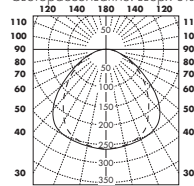

ХАРАКТЕРИСТИКИ СВЕТИЛЬНИКА

Lavanda T5, растровая решетка: PS
Люминисцентные лампы: T5, 4x14W
КПД источника света (LOR): 62%
Светорассеивание: вверх 0%, вниз 100%