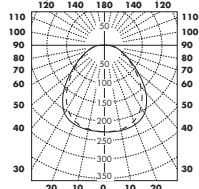

ХАРАКТЕРИСТИКИ СВЕТИЛЬНИКА

Lavanda T5, растровая решетка: PS
Люминисцентные лампы: T5, 2x28W
КПД источника света (LOR): 52%
Светорассеивание: вверх 0%, вниз 100%