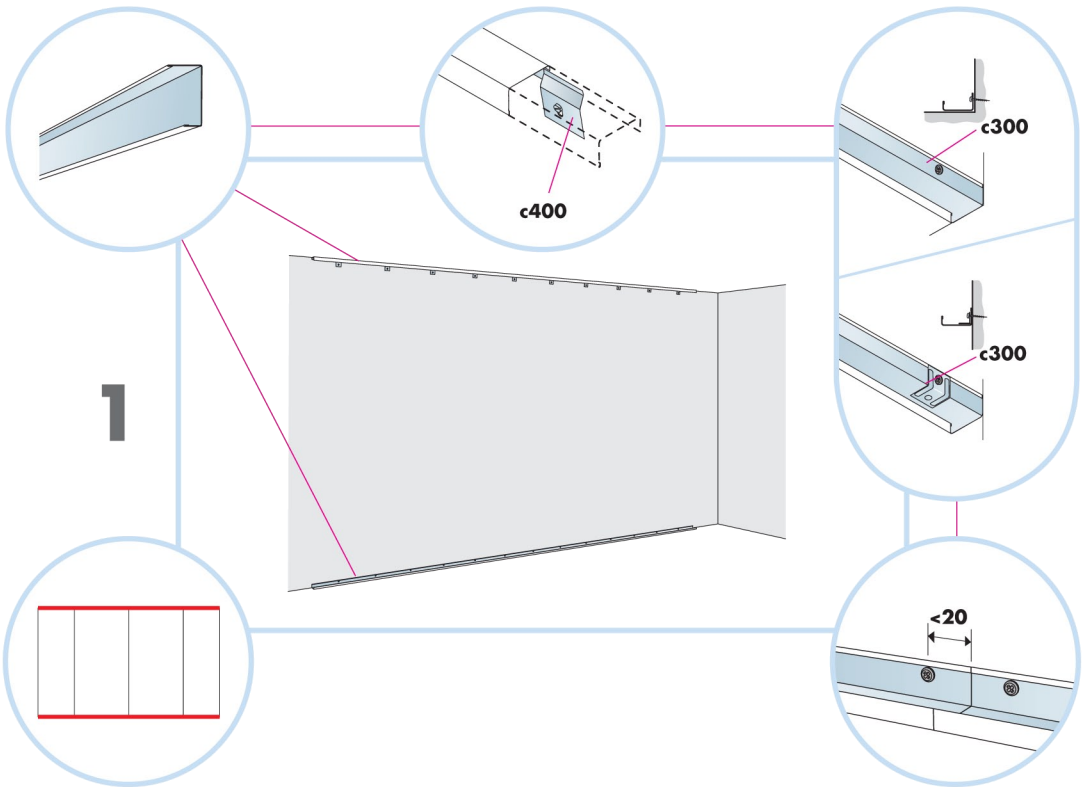

Акусто

2400x1200

2400x600

1. Панель Ecophon Акусто

2. П-профиль
L=2400мм, Н=42мм

3. Крепежный уголок
25x25мм

4. Крепежная пластина
45x40мм

5. Главная направляющая Alaid
L=3700мм, Н=38мм

6. U-профиль
L=2400мм, Н=40мм

КОЛИЧЕСТВО ПО СПЕЦИФИКАЦИИ (НЕ ВКЛ. ОТХОДЫ)

	Размер, мм	
	2400x600	2400x1200
1 Панель Ecophon Акусто	1.44/м2	2.88/м2
2 Торцевой П-профиль, L=2400мм, H=42мм.	по требованию	по требованию
3 Крепежный уголок, 25x25мм	по требованию	по требованию
4 Крепежная пластина, 45x40мм	по требованию	по требованию
5 Главная направляющая Alaid, L=3700мм, H=38мм	по требованию	по требованию
6 U-профиль, L=2400мм, H=40мм	по требованию	по требованию
Δ Высота подвеса системы: 44мм	-	-