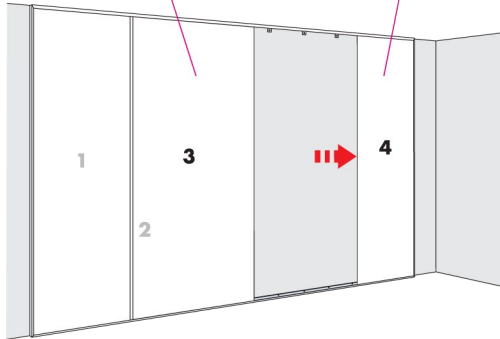

Акусто

2400x1200

2400x600

1. Панель Ecophon Акусто

2. П-профиль
L=2400мм, Н=42мм

3. Крепежный уголок
25x25мм

4. Крепежная пластина
45x40мм

5. Главная направляющая Alaid
L=3700мм, Н=38мм

6. U-профиль
L=2400мм, Н=40мм

КОЛИЧЕСТВО ПО СПЕЦИФИКАЦИИ (НЕ ВКЛ. ОТХОДЫ)

	Размер, мм	
	2400x600	2400x1200
1 Панель Ecophon Акусто	1.44/м2	2.88/м2
2 Торцевой П-профиль, L=2400мм, H=42мм.	по требованию	по требованию
3 Крепежный уголок, 25x25мм	по требованию	по требованию
4 Крепежная пластина, 45x40мм	по требованию	по требованию
5 Главная направляющая Alaid, L=3700мм, H=38мм	по требованию	по требованию
6 U-профиль, L=2400мм, H=40мм	по требованию	по требованию
Δ Высота подвеса системы: 44мм	-	-

3

4

5

6

7

8