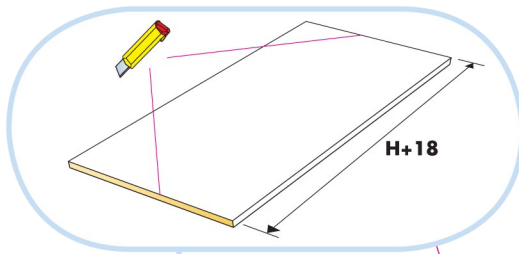

Акусто

2400x1200

2400x600

1. Панель Ecophon Акусто

2. П-профиль
L=2400мм, Н=42мм

3. Крепежный уголок
25x25мм

4. Крепежная пластина
45x40мм

5. Главная направляющая Alaid
L=3700мм, Н=38мм

6. U-профиль
L=2400мм, Н=40мм

КОЛИЧЕСТВО ПО СПЕЦИФИКАЦИИ (НЕ ВКЛ. ОТХОДЫ)

	Размер, мм	
	2400x600	2400x1200
1 Панель Ecophon Акусто	1.44/м2	2.88/м2
2 Торцевой П-профиль, L=2400мм, H=42мм.	по требованию	по требованию
3 Крепежный уголок, 25x25мм	по требованию	по требованию
4 Крепежная пластина, 45x40мм	по требованию	по требованию
5 Главная направляющая Alaid, L=3700мм, H=38мм	по требованию	по требованию
6 U-профиль, L=2400мм, H=40мм	по требованию	по требованию
Δ Высота подвеса системы: 44мм	-	-

3

4

5

6

7

8