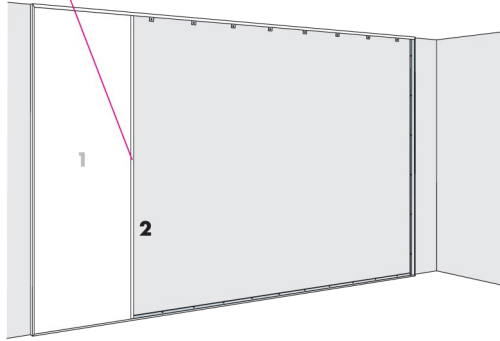

Акусто

2400x1200

2400x600

1. Панель Ecophon Акусто

2. П-профиль
L=2400мм, Н=42мм

3. Крепежный уголок
25x25мм

4. Крепежная пластина
45x40мм

5. Главная направляющая Alaid
L=3700мм, Н=38мм

6. U-профиль
L=2400мм, Н=40мм

КОЛИЧЕСТВО ПО СПЕЦИФИКАЦИИ (НЕ ВКЛ. ОТХОДЫ)

	Размер, мм	
	2400x600	2400x1200
1 Панель Ecophon Акусто	1.44/м2	2.88/м2
2 Торцевой П-профиль, L=2400мм, H=42мм.	по требованию	по требованию
3 Крепежный уголок, 25x25мм	по требованию	по требованию
4 Крепежная пластина, 45x40мм	по требованию	по требованию
5 Главная направляющая Alaid, L=3700мм, H=38мм	по требованию	по требованию
6 U-профиль, L=2400мм, H=40мм	по требованию	по требованию
Δ Высота подвеса системы: 44мм	-	-

3

4

5

6

7

8