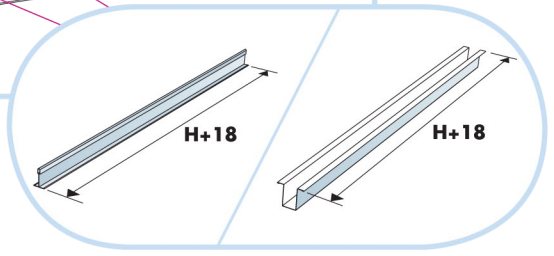

Акусто

2400x1200

2400x600

1. Панель Ecophon Акусто

2. П-профиль
L=2400мм, Н=42мм

3. Крепежный уголок
25x25мм

4. Крепежная пластина
45x40мм

5. Главная направляющая Alaid
L=3700мм, Н=38мм

6. U-профиль
L=2400мм, Н=40мм

КОЛИЧЕСТВО ПО СПЕЦИФИКАЦИИ (НЕ ВКЛ. ОТХОДЫ)

	Размер, мм	
	2400x600	2400x1200
1 Панель Ecophon Акусто	1.44/м2	2.88/м2
2 Торцевой П-профиль, L=2400мм, H=42мм.	по требованию	по требованию
3 Крепежный уголок, 25x25мм	по требованию	по требованию
4 Крепежная пластина, 45x40мм	по требованию	по требованию
5 Главная направляющая Alaid, L=3700мм, H=38мм	по требованию	по требованию
6 U-профиль, L=2400мм, H=40мм	по требованию	по требованию
Δ Высота подвеса системы: 44мм	-	-

3

4

5

6

7

8