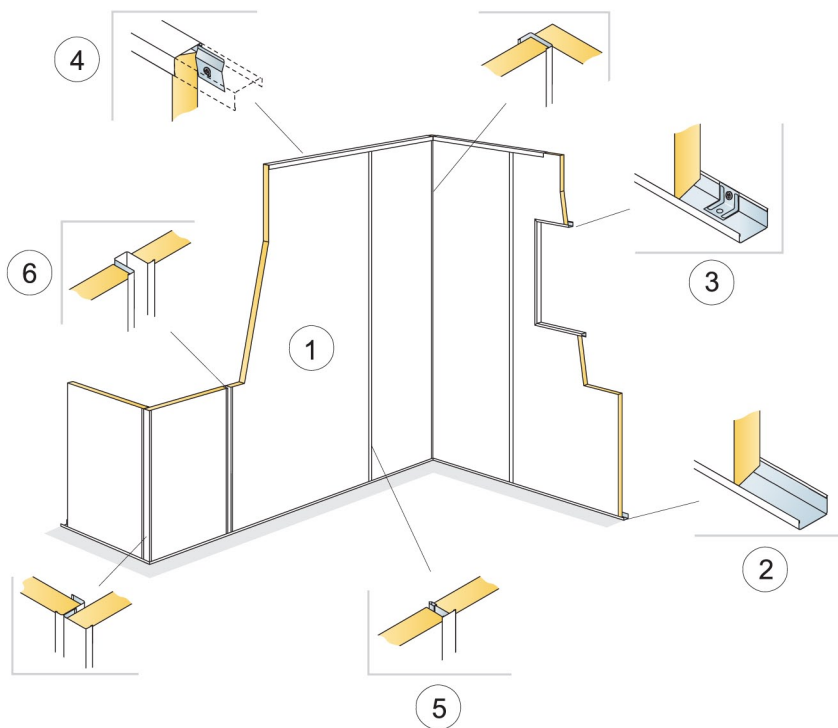

Акусто

2400x1200

2400x600

1. Панель Ecophon Акусто

2. П-профиль
L=2400мм, Н=42мм

3. Крепежный уголок
25x25мм

4. Крепежная пластина
45x40мм

5. Главная направляющая Alaid
L=3700мм, Н=38мм

6. U-профиль
L=2400мм, Н=40мм

КОЛИЧЕСТВО ПО СПЕЦИФИКАЦИИ (НЕ ВКЛ. ОТХОДЫ)

	Размер, мм	
	2400x600	2400x1200
1 Панель Ecophon Акусто	1.44/м2	2.88/м2
2 Торцевой П-профиль, L=2400мм, H=42мм.	по требованию	по требованию
3 Крепежный уголок, 25x25мм	по требованию	по требованию
4 Крепежная пластина, 45x40мм	по требованию	по требованию
5 Главная направляющая Alaid, L=3700мм, H=38мм	по требованию	по требованию
6 U-профиль, L=2400мм, H=40мм	по требованию	по требованию
Δ Высота подвеса системы: 44мм	-	-