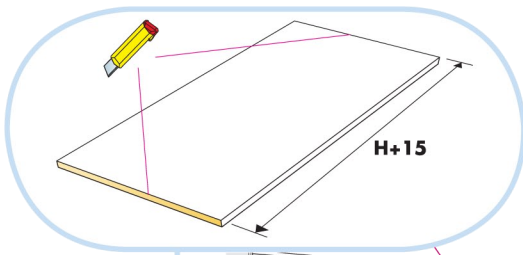

Акусто

2400x1200

2400x600

1. Панель Ecophon Акусто

2. П-профиль
L=2400мм, Н=42мм

3. Крепежный уголок
25x25мм

4. Крепежная пластина
45x40мм

5. Главная направляющая Alaid
L=3700мм, Н=38мм

6. U-профиль
L=2400мм, Н=40мм

КОЛИЧЕСТВО ПО СПЕЦИФИКАЦИИ (НЕ ВКЛ. ОТХОДЫ)

	Размер, мм	
	2400x600	2400x1200
1 Панель Ecophon Акусто	1.44/м2	2.88/м2
2 Торцевой П-профиль, L=2400мм, H=42мм.	по требованию	по требованию
3 Крепежный уголок, 25x25мм	по требованию	по требованию
4 Крепежная пластина, 45x40мм	по требованию	по требованию
5 Главная направляющая Alaid, L=3700мм, H=38мм	по требованию	по требованию
6 U-профиль, L=2400мм, H=40мм	по требованию	по требованию
Δ Высота подвеса системы: 44мм	-	-

3

4

5

6

7

8