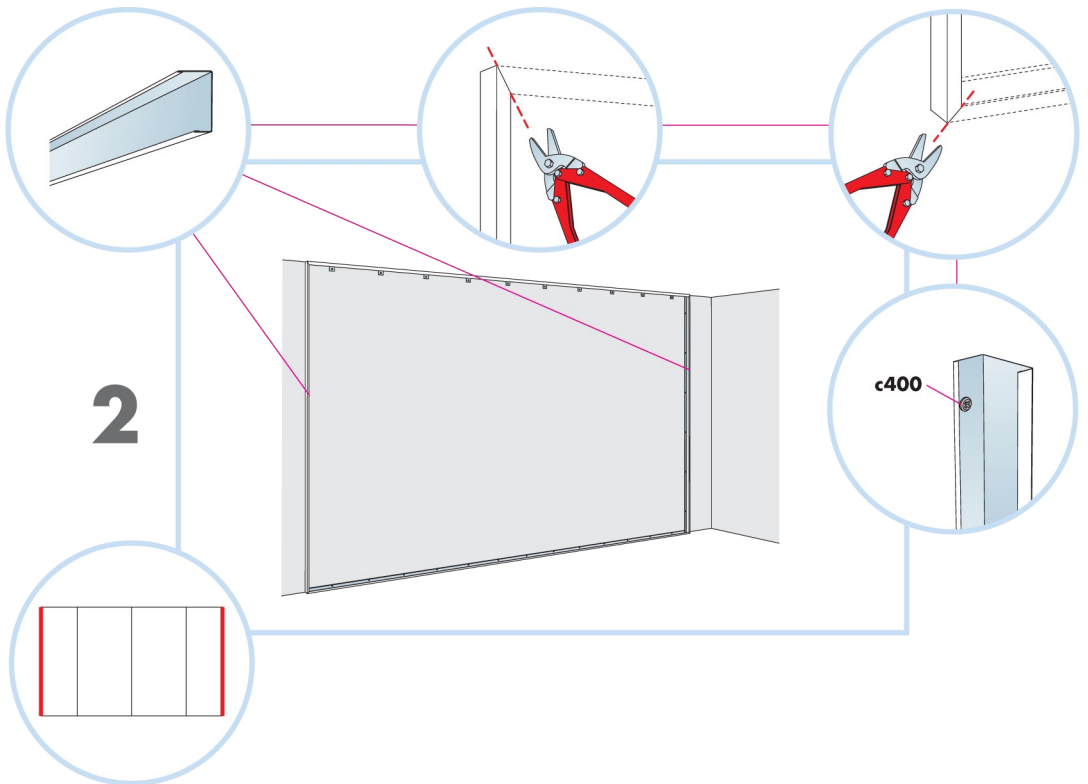

Акусто

2400x1200

2400x600

1. Панель Ecophon Акусто

2. П-профиль
L=2400мм, Н=42мм

3. Крепежный уголок
25x25мм

4. Крепежная пластина
45x40мм

5. Главная направляющая Alaid
L=3700мм, Н=38мм

6. U-профиль
L=2400мм, Н=40мм

КОЛИЧЕСТВО ПО СПЕЦИФИКАЦИИ (НЕ ВКЛ. ОТХОДЫ)

	Размер, мм	
	2400x600	2400x1200
1 Панель Ecophon Акусто	1.44/м2	2.88/м2
2 Торцевой П-профиль, L=2400мм, H=42мм.	по требованию	по требованию
3 Крепежный уголок, 25x25мм	по требованию	по требованию
4 Крепежная пластина, 45x40мм	по требованию	по требованию
5 Главная направляющая Alaid, L=3700мм, H=38мм	по требованию	по требованию
6 U-профиль, L=2400мм, H=40мм	по требованию	по требованию
Δ Высота подвеса системы: 44мм	-	-