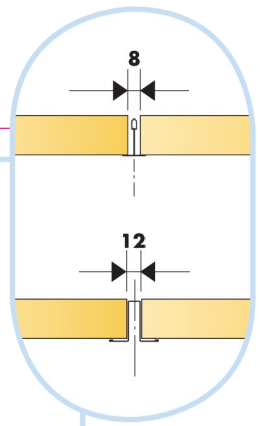

Акусто

2400x1200

2400x600

1. Панель Ecophon Акусто

2. П-профиль
L=2400мм, Н=42мм

3. Крепежный уголок
25x25мм

4. Крепежная пластина
45x40мм

5. Главная направляющая Alaid
L=3700мм, Н=38мм

6. U-профиль
L=2400мм, Н=40мм

КОЛИЧЕСТВО ПО СПЕЦИФИКАЦИИ (НЕ ВКЛ. ОТХОДЫ)

	Размер, мм	
	2400x600	2400x1200
1 Панель Ecophon Акусто	1.44/м2	2.88/м2
2 Торцевой П-профиль, L=2400мм, H=42мм.	по требованию	по требованию
3 Крепежный уголок, 25x25мм	по требованию	по требованию
4 Крепежная пластина, 45x40мм	по требованию	по требованию
5 Главная направляющая Alaid, L=3700мм, H=38мм	по требованию	по требованию
6 U-профиль, L=2400мм, H=40мм	по требованию	по требованию
Δ Высота подвеса системы: 44мм	-	-