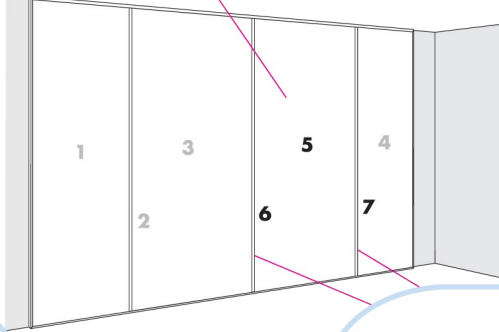

Акусто

2400x1200

2400x600

1. Панель Ecophon Акусто

2. П-профиль
L=2400мм, Н=42мм

3. Крепежный уголок
25x25мм

4. Крепежная пластина
45x40мм

5. Главная направляющая Alaid
L=3700мм, Н=38мм

6. U-профиль
L=2400мм, Н=40мм

КОЛИЧЕСТВО ПО СПЕЦИФИКАЦИИ (НЕ ВКЛ. ОТХОДЫ)

	Размер, мм	
	2400x600	2400x1200
1 Панель Ecophon Акусто	1.44/м2	2.88/м2
2 Торцевой П-профиль, L=2400мм, H=42мм.	по требованию	по требованию
3 Крепежный уголок, 25x25мм	по требованию	по требованию
4 Крепежная пластина, 45x40мм	по требованию	по требованию
5 Главная направляющая Alaid, L=3700мм, H=38мм	по требованию	по требованию
6 U-профиль, L=2400мм, H=40мм	по требованию	по требованию
Δ Высота подвеса системы: 44мм	-	-

3

4

5

6

7

8