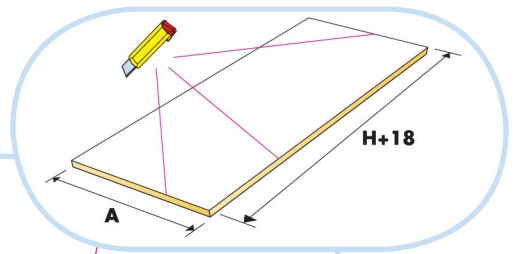

Акусто

2400x1200

2400x600

1. Панель Ecophon Акусто

2. П-профиль
L=2400мм, Н=42мм

3. Крепежный уголок
25x25мм

4. Крепежная пластина
45x40мм

5. Главная направляющая Alaid
L=3700мм, Н=38мм

6. U-профиль
L=2400мм, Н=40мм

КОЛИЧЕСТВО ПО СПЕЦИФИКАЦИИ (НЕ ВКЛ. ОТХОДЫ)

	Размер, мм	
	2400x600	2400x1200
1 Панель Ecophon Акусто	1.44/м2	2.88/м2
2 Торцевой П-профиль, L=2400мм, H=42мм.	по требованию	по требованию
3 Крепежный уголок, 25x25мм	по требованию	по требованию
4 Крепежная пластина, 45x40мм	по требованию	по требованию
5 Главная направляющая Alaid, L=3700мм, H=38мм	по требованию	по требованию
6 U-профиль, L=2400мм, H=40мм	по требованию	по требованию
Δ Высота подвеса системы: 44мм	-	-

3

4

5

6

7

8