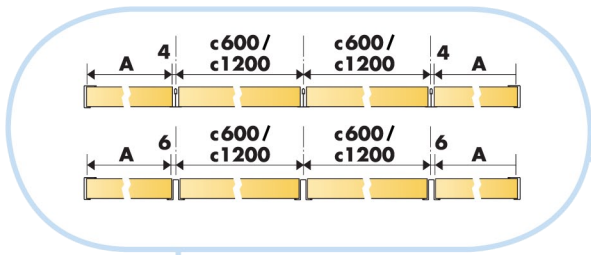

Акусто

2400x1200

2400x600

1. Панель Ecophon Акусто

2. П-профиль
L=2400мм, Н=42мм

3. Крепежный уголок
25x25мм

4. Крепежная пластина
45x40мм

5. Главная направляющая Alaid
L=3700мм, Н=38мм

6. U-профиль
L=2400мм, Н=40мм

КОЛИЧЕСТВО ПО СПЕЦИФИКАЦИИ (НЕ ВКЛ. ОТХОДЫ)

	Размер, мм	
	2400x600	2400x1200
1 Панель Ecophon Акусто	1.44/м2	2.88/м2
2 Торцевой П-профиль, L=2400мм, H=42мм.	по требованию	по требованию
3 Крепежный уголок, 25x25мм	по требованию	по требованию
4 Крепежная пластина, 45x40мм	по требованию	по требованию
5 Главная направляющая Alaid, L=3700мм, H=38мм	по требованию	по требованию
6 U-профиль, L=2400мм, H=40мм	по требованию	по требованию
Δ Высота подвеса системы: 44мм	-	-